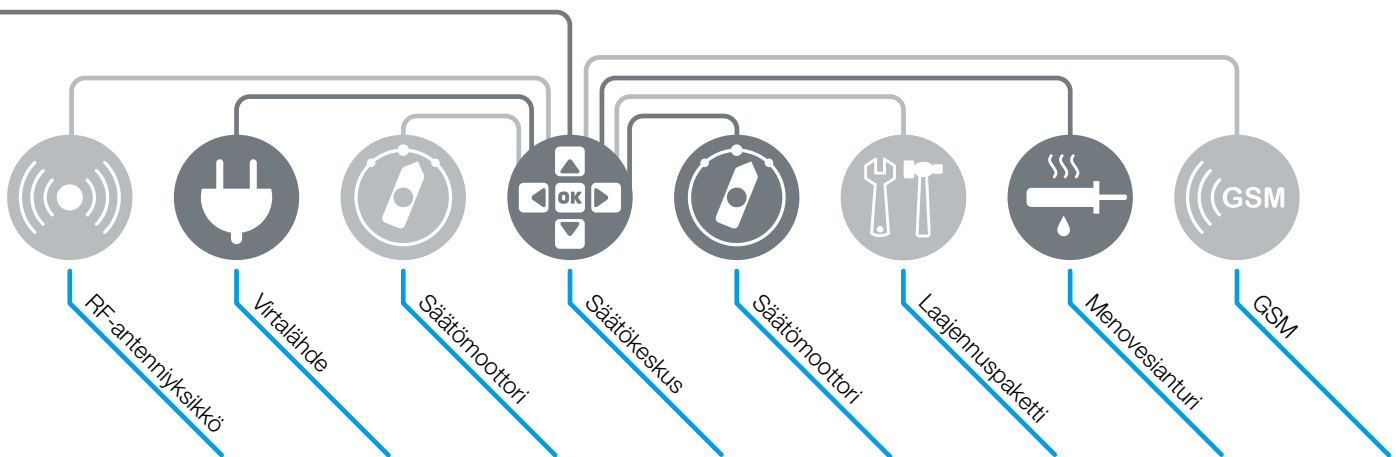

Lisävarusteet

Pack A Langaton huoneyksikkö & lähetinosa

tuotenr. 1140041 // LVI-nr. 4367055

- langaton huoneyksikkö
- alkali AA-koon patterit 3 kpl valmiina
- antenniyksikkö AM40 keskuksen 1,5 m johdolla

ovh. 185 € alv. 0 %

Pack B Lämmityspiiri 2 moottoripaketti

Tuotenr. 1140042 // LVI-nr. 4367056

- säätömoottori 24 VAC 1,5 metrin johdolla
- menovesianturi 3 metrin johdolla jossa pikaliitin
- liitântätarpeet Vexve AMV ja Automix tyyppin venttiileihin

ovh. 160 € alv. 0 %

Pack C Lisähuoneyksikkö

Tuotenr. 1140043 // LVI-nr. 4367057

- langaton huoneyksikkö toiseen säätöpiiriin
- alkali AA-patterit 3 kpl valmiina

ovh. 120 € alv. 0 %