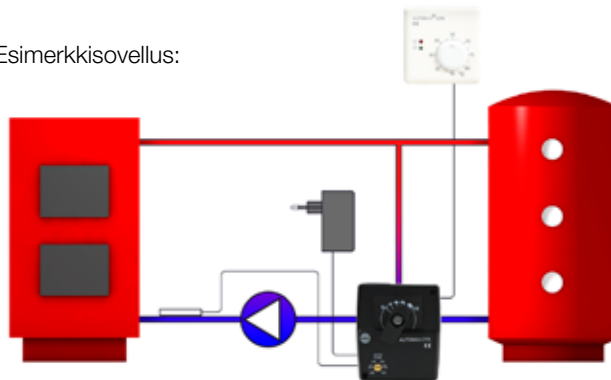

ovh. 73 € alv. 0 %

Vexve AM CTR

tuotenr. 1170008 // LVI-nr. 4367082

Vakioämpösäädin

- Soveltuu lämmityksen menoveden vakiona pitämiseen lattialämmitys- ja ilmastointisovelluksissa.
- Menoveden lämpötilan säätäminen käy helposti kaukosäätöyksiköstä käsin.
- Säätöalue 10 - 80 °C.
- Helppo asentaa kaikkiin säätö- ja jakoventtiileihin.
- Mitat vain 90 x 70 x 70 mm.

ovh. 315 € alv. 0 %

Sisältää:

- säädin
- kaukosäätöyksikkö 15 m ohjausjohdolla
- virtalähde
- menovesianturi 1,0 m
- asennusosat

Esimerkkisovellus:

Vexve AM40

tuotenr. 1140040 // LVI-nr. 4367054

Kahden piirin lämmönsäädin helpolla laajennettavuudella

Lämmönsäätimen peruspaketti sisältää yhden piirin säätölaitteiston patteri- tai lattialämmitysjärjestelmään

Helppo asennus opastavalla ohjelmalla

Ohjausrele esim. latauspumpun ohjaukseen

Lämpötilat ja perustoiminnot yhdellä silmäyksellä LCD näytöstä