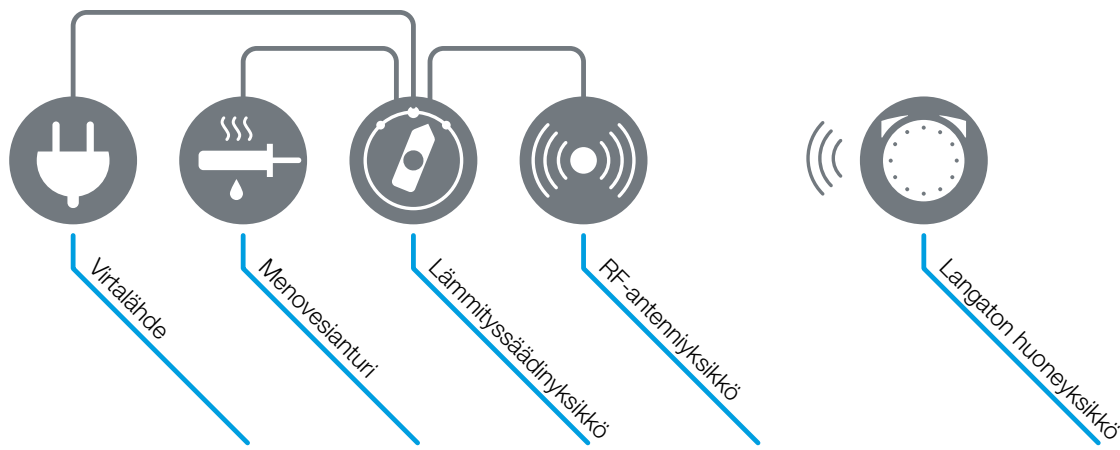

Vexve AM20-W

tuotenr. 1120020 // LVI-nr. 4367053

Langaton sisälämpötilaohjattu säädin yhdelle piirille

Pientalosäädin, jossa ohjaus suoritetaan langattomasta huoneyksiköstä käsin

- Soveltuu sekä patteri- että lattialämmitysjärjestelmien säätöön
- Ei erillistä käyrän asettamista patentoidun sisälämpöohjauksen ansiosta
- Eko-toiminto helppoon energiansäästöön vain yhdellä napinpainalluksella
- Lämpötilan säätö helposti celsiusasteina säätöpyörästä
- Valaistu, selkeä graafinen LCD-näyttö
- Vaivaton asennus ilman erikoistyökaluja

Ominaisuudet:

- automaattinen radioyhteyden muodostaminen
- kello ja viikkokalenteri
- viikko-ohjelmointi arkipäiville / viikonlopulle
- venttiilin herkistystoiminto 1 kerta/viikko
- poissaolotila loman ajaksi tai toistaiseksi
- menoveden minimi- ja maksiarvot säädettävissä
- radioyhteyden kenttävoimakkuus selkeänä prosenttilukuna
- hälytykset anturi tai kommunikaatiovioista LCD näytöllä
- patterien vaihtotarpeen ilmais LCD näytöllä
- sisäinen muisti varmistaa asetusten säilymisen patterien vaihdossa
- Pitkä paristojen kesto (2 - 3-vuotta)

ovh. 385 € alv. 0 %

Sisältää:

- Langaton huoneyksikkö
- RF-antenniyksikkö
- Lämmityssäädinyksikkö
- Menovesianturi
- Virtalähde
- Asennusosat