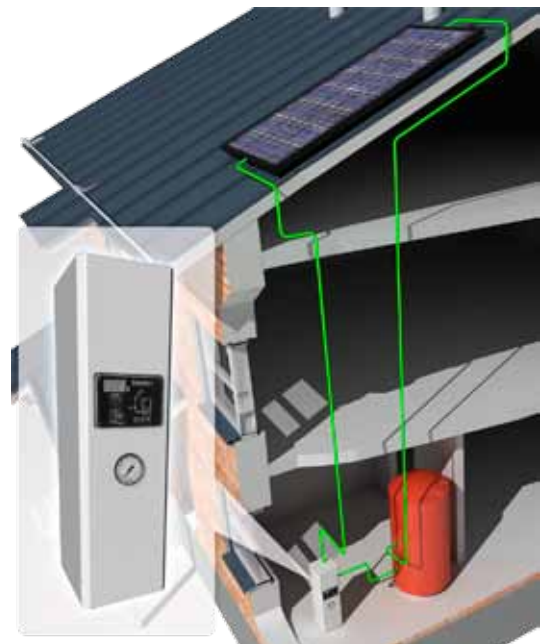

ovh. 638 € alv. 0 %

Vexve AMV 3- ja 4-tieventtiilisarjat ja Vexve sekoitusventtiilit

3- ja 4-tie sekoitusventtiilit on suunniteltu keskuslämmityslaitteistoja ja lämmönvaihtimia varten. Vexve säätimillä ja venttiileillä on markkinoiden helpoin asennus.