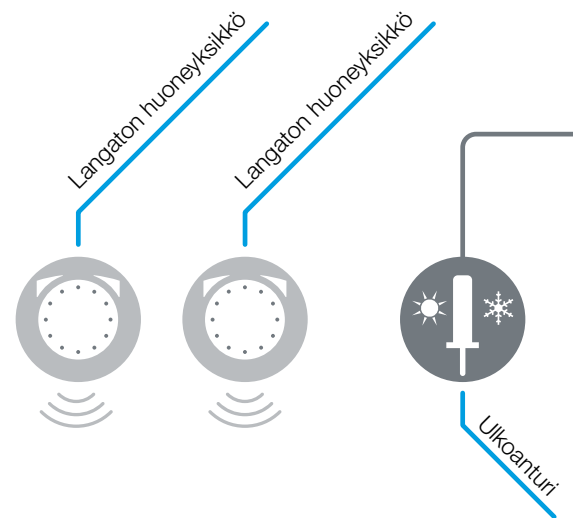

Lämmönsäätimen peruspaketti sisältää yhden piirin säätölaitteiston patteri- tai lattialämmitysjärjestelmään

Helppo asennus opastavalla ohjelmalla

Ohjausrele esim. latauspumpun ohjaukseen

Lämpötilat ja perustoiminnot yhdellä silmäyksellä LCD näytöstä

Lisävarusteet kytkettävissä helposti pikaliittimillä

- toisen piirin ohjaus
- langattomat piirikohtaiset huoneyksiköt

Sisältää:

Säädinosa

- seinäkiinnitys, DIN-kiskokiinnitys ja paneelikiinnitys mahdollisuudet
- mahdollisuus erilaisiin viikko-ohjelmointeihin
- valaistu LCD – näyttö
- liitännät kahden piirin säätömoottoreille
- pikaliitännät antureille
- ohjelmoitava rele 230 VAC
- virtalähde 230 VAC / 18 VAC
- ulkoanturi 15-metrin johdolla
- menovesianturi 3-metrin johdolla

Moottoriyksikkö

- 24 VAC 140 S / 90-astetta, 1,5 metrin liitäntäjohto
- liitäntätarpeet Vexve AMV ja Automix tyyppin venttiileihin
- venttiilin asentonäyttö
- käsikäyttökytkin

ovh. 385 € alv. 0 %

Mitat

	CU (Keskusyksikkö)	RU (Huoneyksikkö)	MU (Moottoriyksikkö)	AU (RF-yksikkö)
Leveys	167	78 mm	77 mm	55 mm
Korkeus	94	139 mm	90 mm	83 mm
Syvyys	36	23 mm	87 mm (käsikahva paikallaan)	15 mm